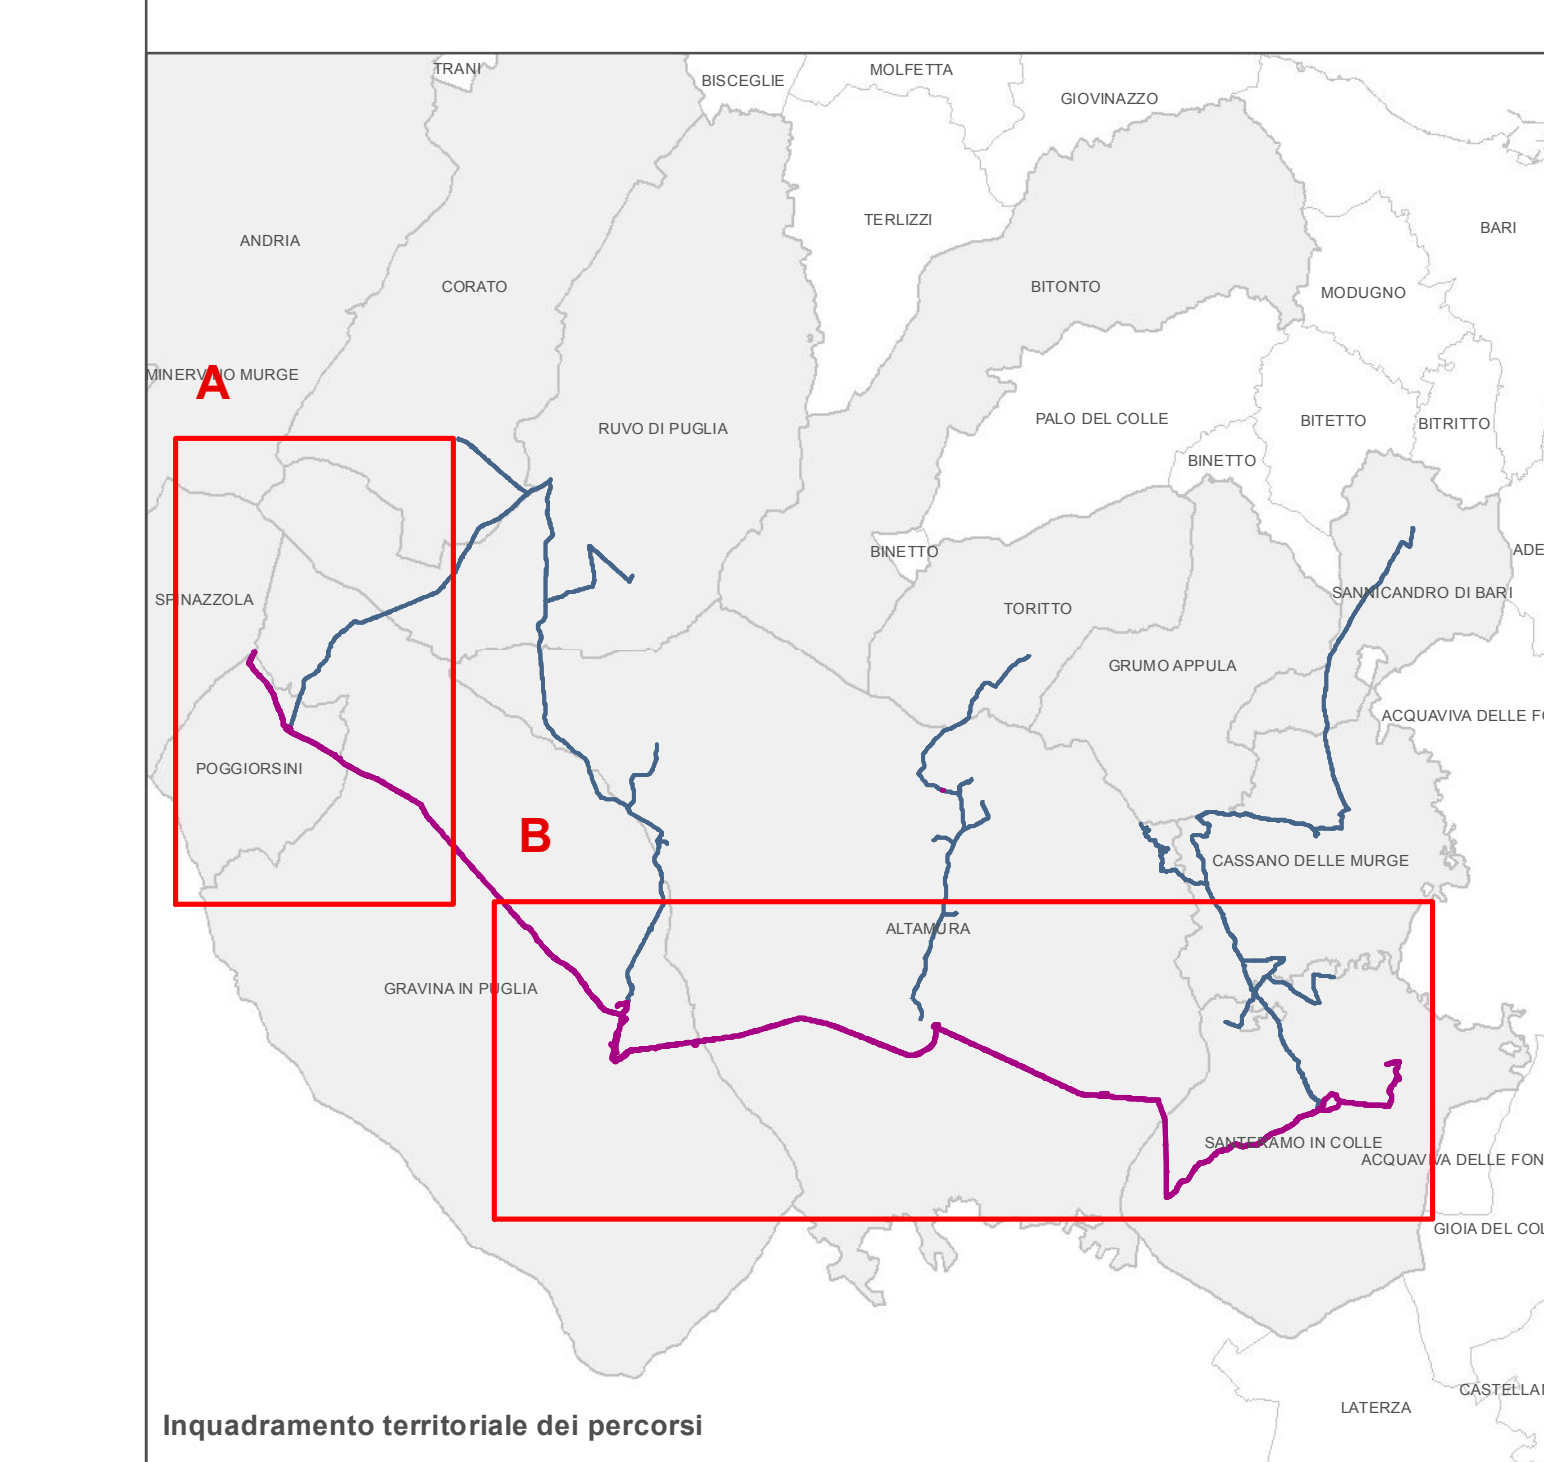

Strati cartografici

Legenda

Segnaletica stradale

Tipologia cartello

- Cartello direzionale di conferma
- Cartello direzionale svolta a destra
- Cartello direzionale svolta a sinistra
- Cartello interpretativo
- Pannello di insieme
- Pannello didattico
- Pannello di fine percorso / Pannello didattico
- Pannello di inizio percorso / Pannello didattico

Itinerario B Costone Murgiano

Categoria e tipologia stradale

- strada comunale, strada asfaltata
- strada comunale, strada non asfaltata
- strada comunale, strada non asfaltata impraticabile
- strada provinciale, strada asfaltata

Inquadramento territoriale

Legenda

- Beni Ambientali e culturali
- Segnaletica
- Stazioni ferroviarie
- confini del Parco Nazionale dell'Alta Murgia

Regione Puglia

Provincia di Murgia

SISTEMA AMBIENTALE E CULTURALE "ALTA MURGIA"

Azione 4.2.2 e azione 4.4.2. del Programma Pluriennale di attuazione (PPA) ASSE IV del PO FESR 2007-2013 (D.G.R. Puglia n° 2329 del 29.10.2010)

Progettazione e allestimento di percorsi guidati Progetto Esecutivo

Tavola 1 Percorso A su cartografia IGM e Carta Tecnica Regionale (volo 2006)

Revisione: luglio 2013

Il Progettista Visto il R.U.P. Visto il Direttore

Assistenza tecnica alla progettazione esecutiva
Architetti A. Fiorino, F. Lovaglio